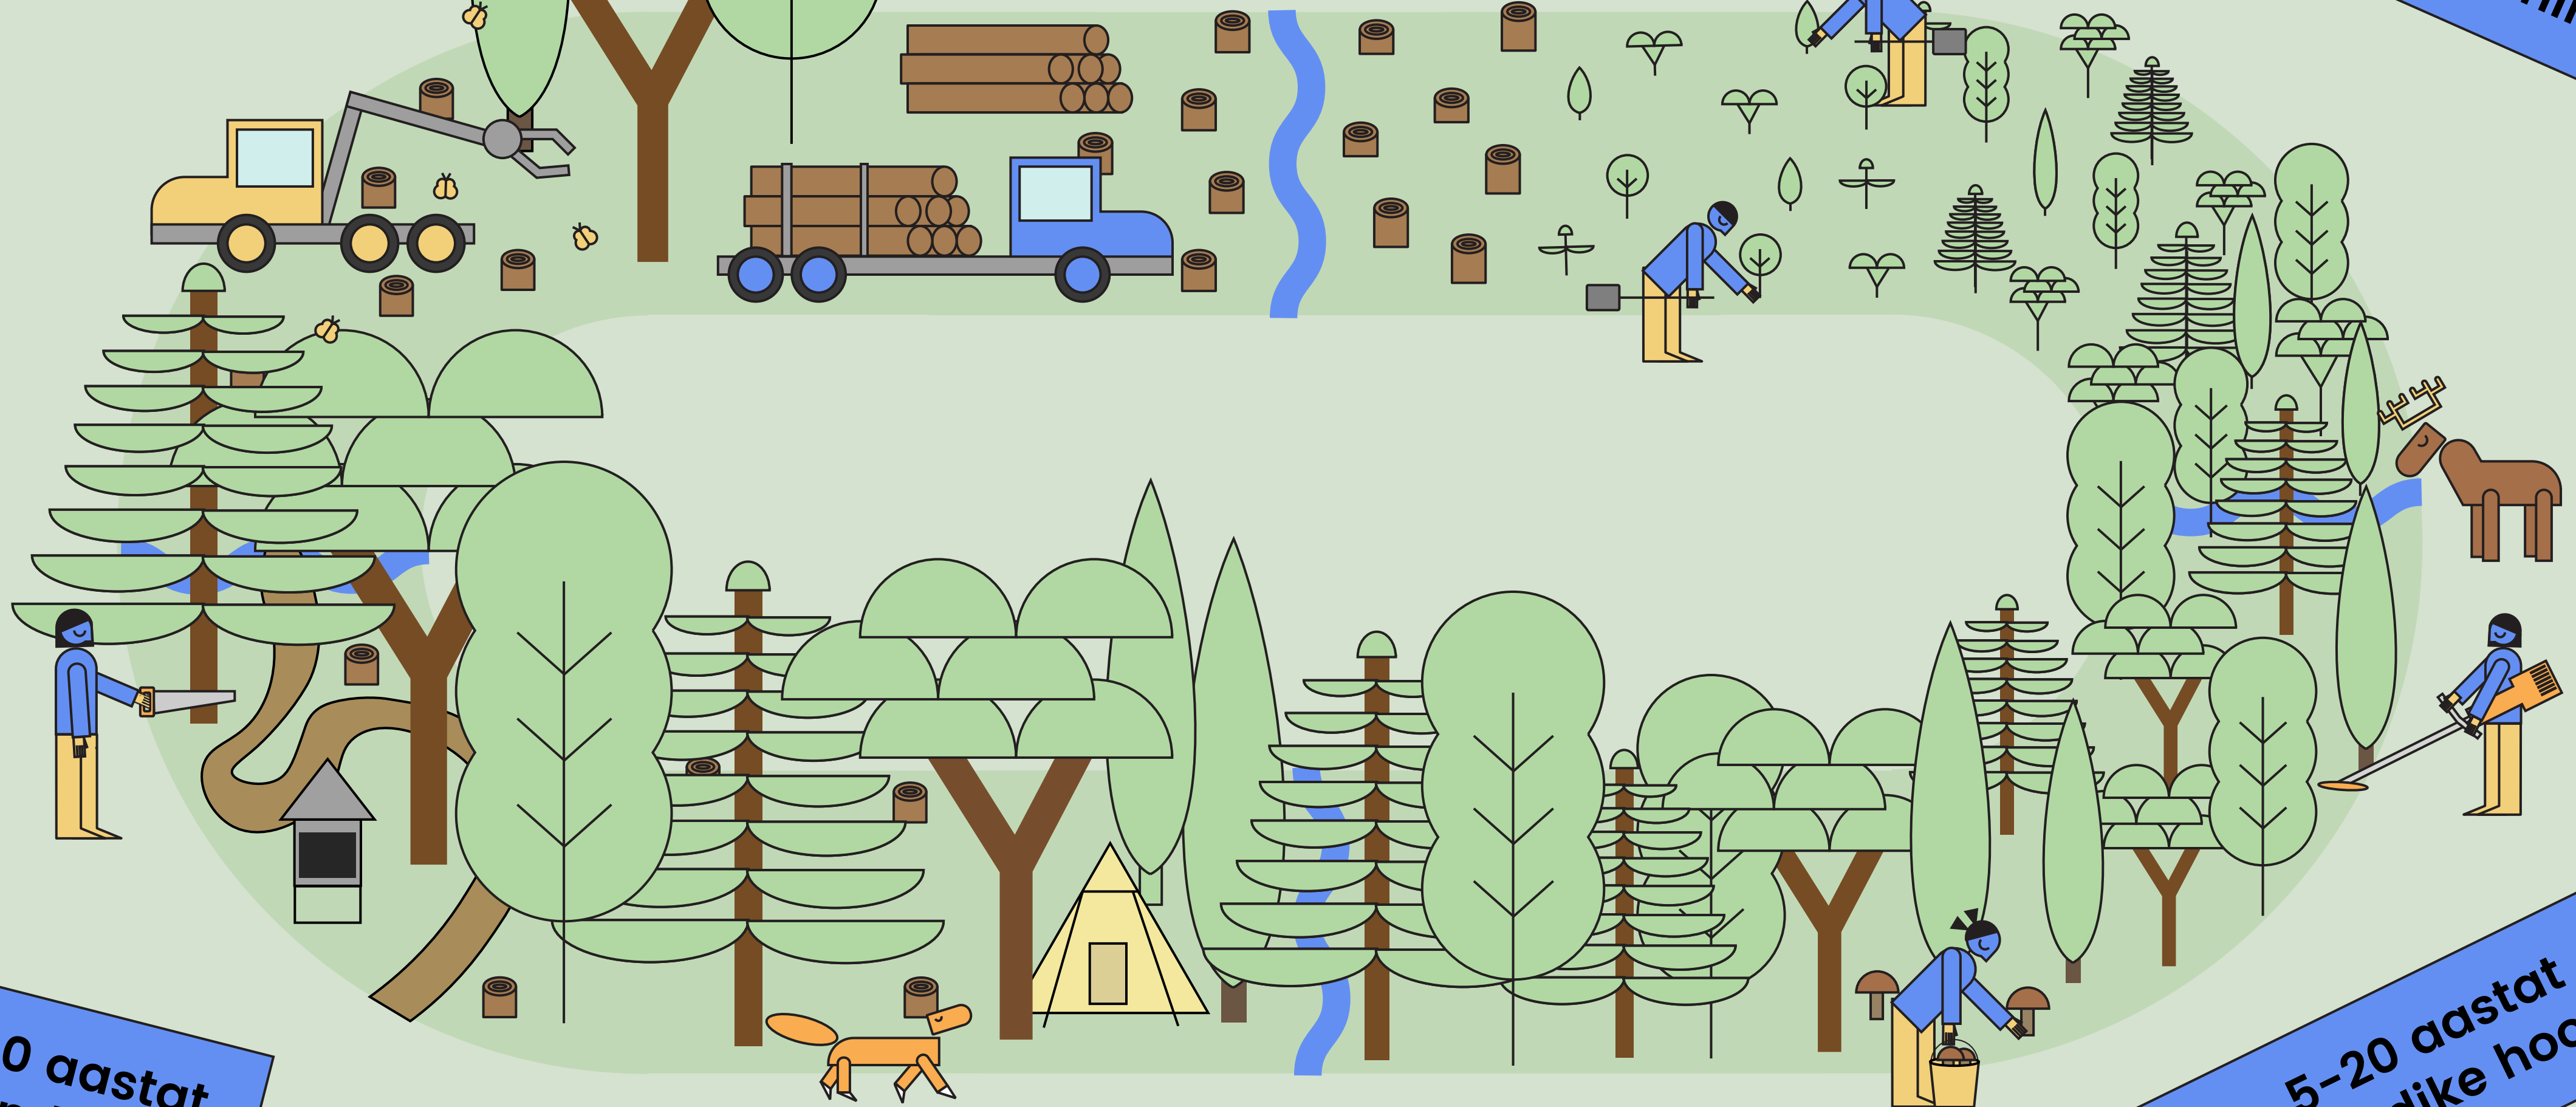

Metsa eluring

30-130 aastat
Uuendusraie

0-5 aastat
Metsa uuendamine

20-60 aastat
Harvendusraie

5-20 aastat
Noorandike hooldus